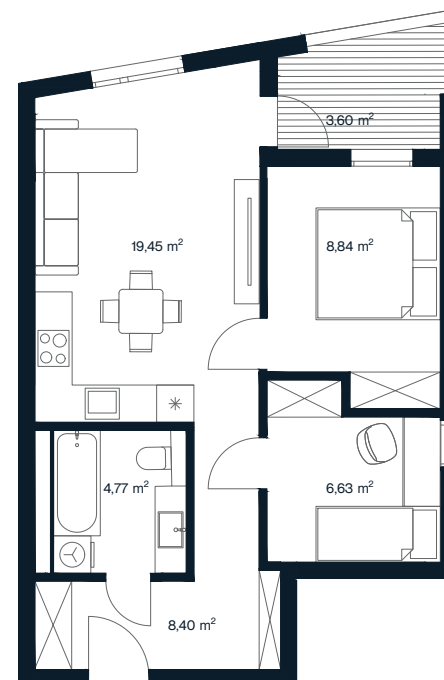

ORIONAS

+370 608 68111 | pardavimai@aternus.lt

O 1

Aukštas	0
Kambarių sk.	3
Plotas	48,09 m²
Terasos plotas	3,60 m²
Kryptis	Šiaurės vakarų
Apdaila	Pilna dalinė
Savybės	Terasa
Vaizdas į	Parką/mišką

Aternus