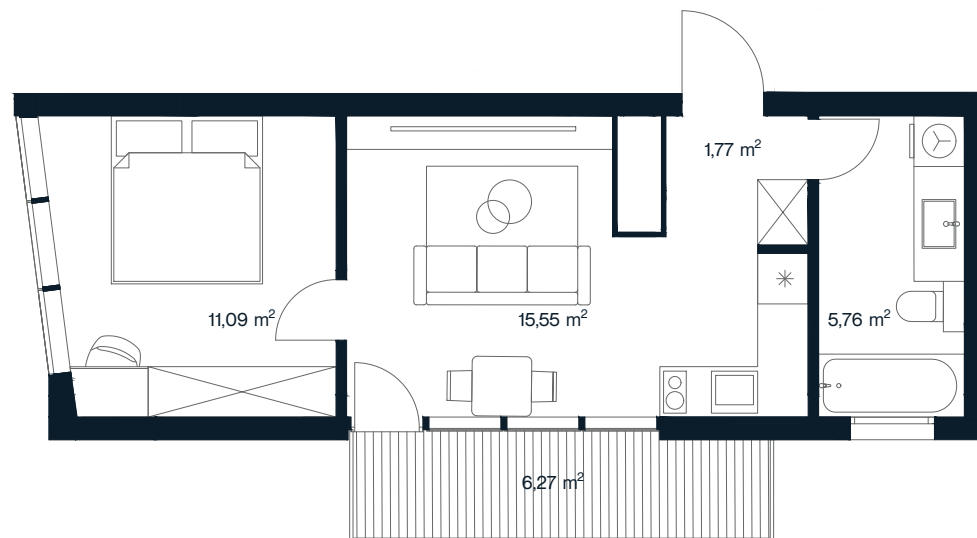

ORIONAS

○ 100

Aukštas	5
Kambarių sk.	2
Plotas	34,17 m²
Terasos plotas	6,27 m²
Kryptis	Pietvakarių
Apdaila	Pilna dalinė
Savybės	Panoraminiai/Vitrininiai langai
Vaizdas į	Vidinį kiemą

+370 608 68111 | pardavimai@aternus.lt