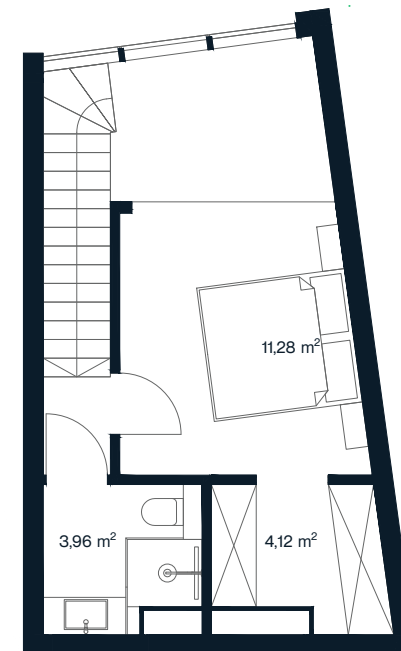

ORIONAS

O 101

Aukštas	5
Kambarių sk.	2
Plotas	47,61 m ²
Terasos plotas	5,82 m ²
Kryptis	Vakarų
Apdaila	Pilna dalinė
Savybės	Antresolė, panoraminiai langai
Vaizdas į	Mišką/vidinį kiemą

+370 608 68111 | pardavimai@aternus.lt

Antresolė

Aternus