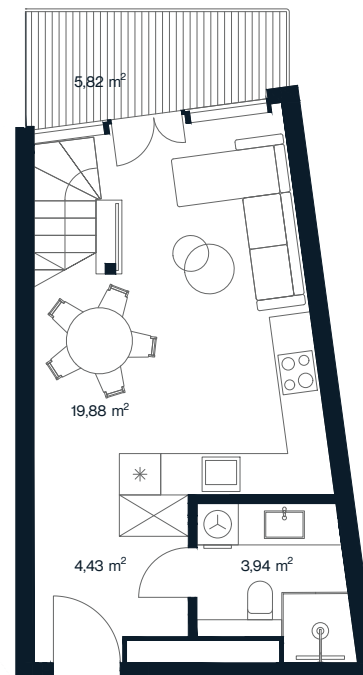

ORIONAS

O 101

Aukštas	5
Kambarių sk.	2
Plotas	47,61 m ²
Terasos plotas	5,82 m ²
Kryptis	Vakarų
Apdaila	Pilna dalinė
Savybės	Antresolė, panoraminiai langai
Vaizdas į	Mišką/vidinį kiemą

+370 608 68111 | pardavimai@aternus.lt

Antresolė

Aternus