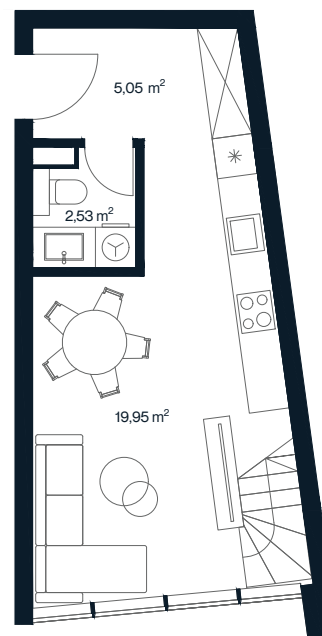

ORIONAS

+370 608 68111 | pardavimai@aternus.lt

O 102

Aukštas	5
Kambarių sk.	2
Plotas	41,19 m ²
Kryptis	Pietryčių
Apdaila	Pilna dalinė
Savybės	Antresolė, panoraminiai langai
Vaizdas į	Miestą

Antresolė

Aternus