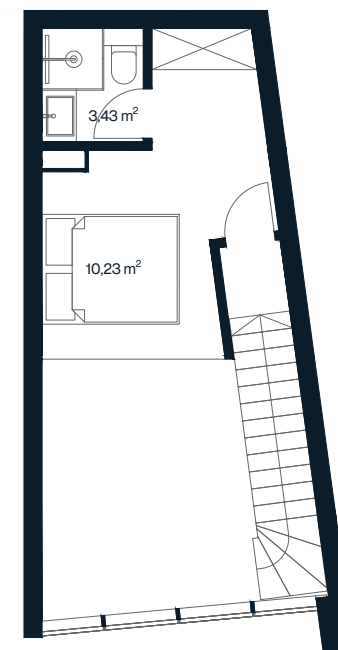

ORIONAS

+370 608 68111 | pardavimai@aternus.lt

O 102

Aukštas	5
Kambarių sk.	2
Plotas	41,19 m ²
Kryptis	Pietryčių
Apdaila	Pilna dalinė
Savybės	Antresolė, panoraminiai langai
Vaizdas į	Miestą

Antresolė

Aternus