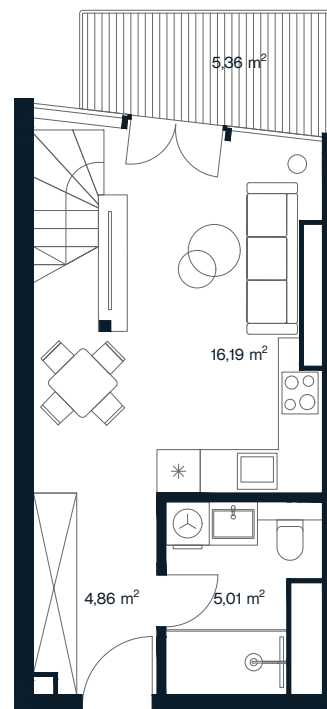

ORIONAS

O 103

Aukštas	5
Kambarių sk.	2
Plotas	41,67 m²
Terasos plotas	5,36 m²
Kryptis	Vakarų
Apdaila	Pilna dalinė
Savybės	Antresolė, panoraminiai langai
Vaizdas į	Mišką/vidinį kiemą

+370 608 68111 | pardavimai@aternus.lt

Antresolė

Aternus