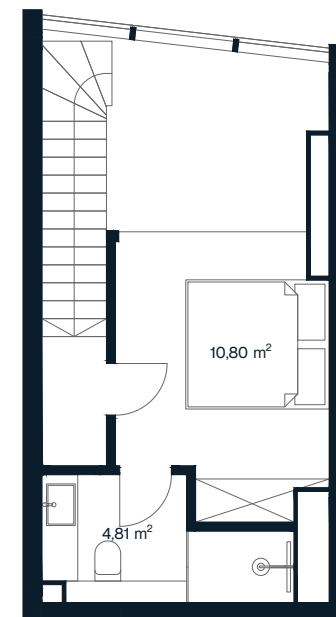

ORIONAS

O 103

Aukštas	5
Kambarių sk.	2
Plotas	41,67 m²
Terasos plotas	5,36 m²
Kryptis	Vakarų
Apdaila	Pilna dalinė
Savybės	Antresolė, panoraminiai langai
Vaizdas į	Mišką/vidinį kiemą

+370 608 68111 | pardavimai@aternus.lt

Antresolė

Aternus