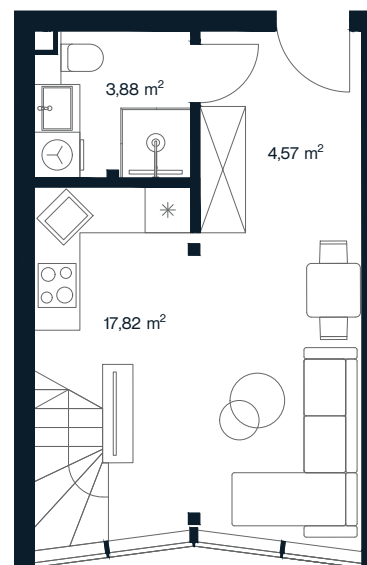

ORIONAS

+370 608 68111 | pardavimai@aternus.lt

O 104

Aukštas	5
Kambarių sk.	2
Plotas	44,00 m ²
Kryptis	Pietryčių
Apdaila	Pilna dalinė
Savybės	Antresolė, panoraminiai langai
Vaizdas į	Miestą

Antresolė

Aternus