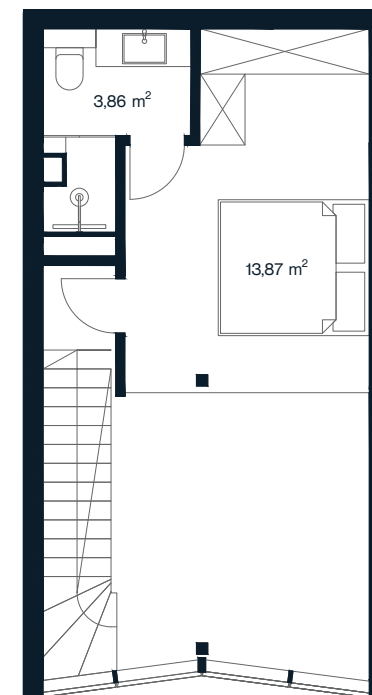

ORIONAS

+370 608 68111 | pardavimai@aternus.lt

O 104

Aukštas	5
Kambarių sk.	2
Plotas	44,00 m ²
Kryptis	Pietryčių
Apdaila	Pilna dalinė
Savybės	Antresolė, panoraminiai langai
Vaizdas į	Miestą

Antresolė

Aternus