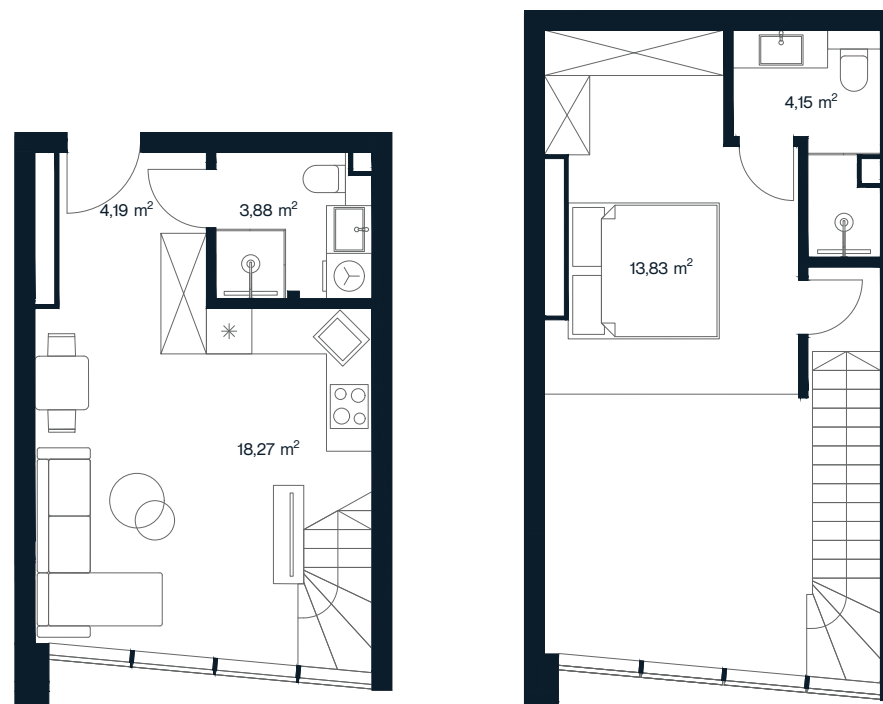

ORIONAS

O 105

Aukštas	5
Kambarių sk.	2
Plotas	44,32 m ²
Kryptis	Pietryčių
Apdaila	Pilna dalinė
Savybės	Antresolė, panoraminiai langai
Vaizdas į	Miestą

+370 608 68111 | pardavimai@aternus.lt

Antresolė

Aternus