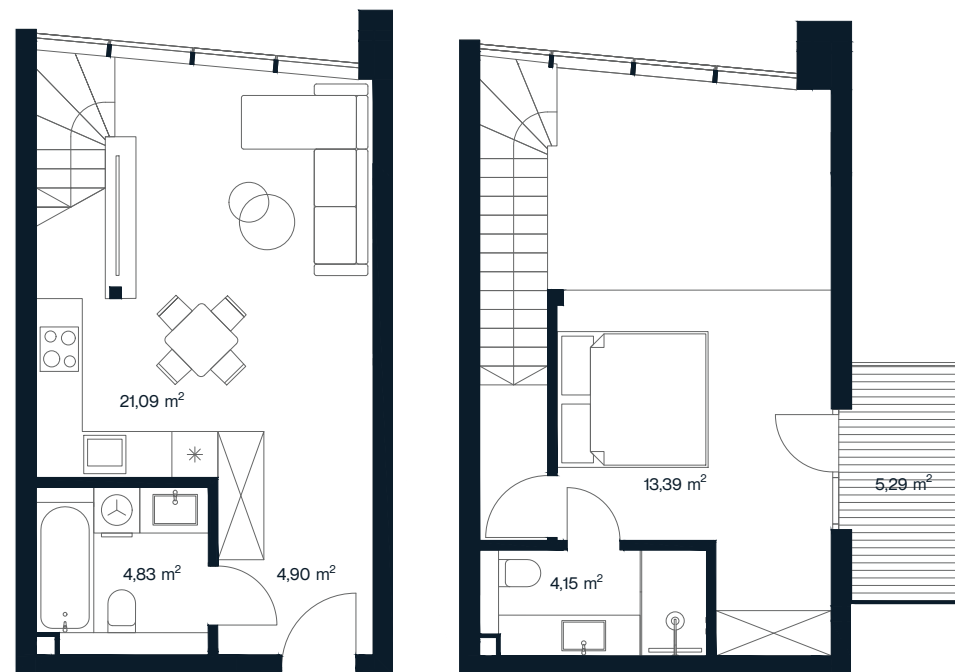

ORIONAS

O 107

Aukštas	5
Kambarių sk.	2
Plotas	48,36 m ²
Terasos plotas	5,29 m ²
Kryptis	Vakarų
Apdaila	Pilna dalinė
Savybės	Antresolė, panoraminiai langai
Vaizdas į	Mišką/vidinį kiemą

+370 608 68111 | pardavimai@aternus.lt

Antresolė

Aternus