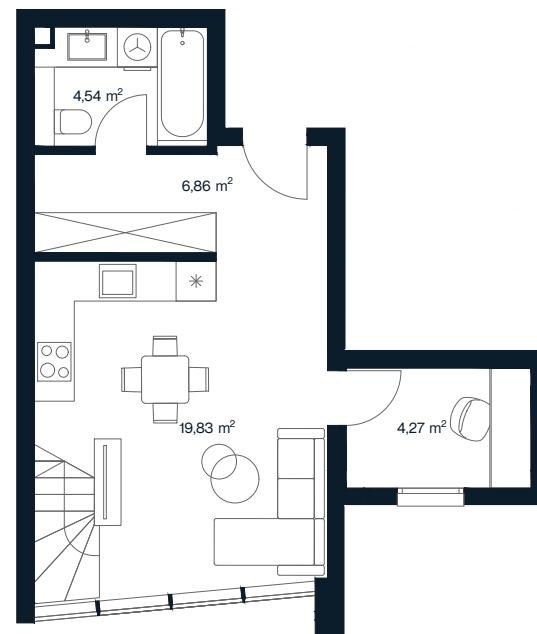

ORIONAS

O 108

Aukštas	5
Kambarių sk.	3
Plotas	53,97 m ²
Kryptis	Pietryčių
Apdaila	Pilna dalinė
Savybės	Antresolė, panoraminiai langai
Vaizdas į	Miestą

+370 608 68111 | pardavimai@aternus.lt

Antresolė

Aternus