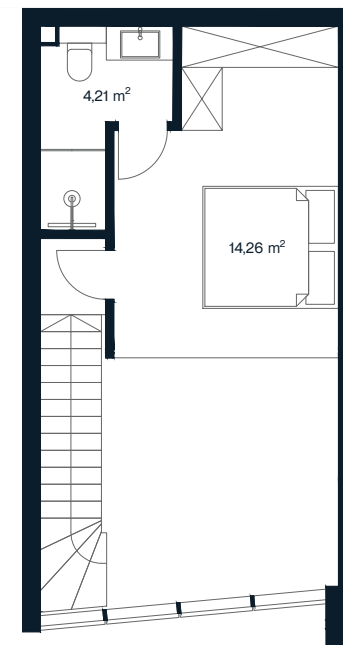

ORIONAS

O 108

Aukštas	5
Kambarių sk.	3
Plotas	53,97 m ²
Kryptis	Pietryčių
Apdaila	Pilna dalinė
Savybės	Antresolė, panoraminiai langai
Vaizdas į	Miestą

+370 608 68111 | pardavimai@aternus.lt

Antresolė

Aternus