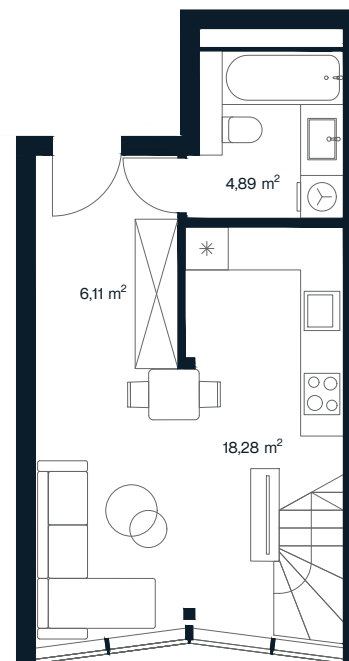

ORIONAS

O 109

Aukštas	5
Kambarių sk.	2
Plotas	46,22 m ²
Kryptis	Pietryčių
Apdaila	Pilna dalinė
Savybės	Antrosolė, panoraminiai langai
Vaizdas į	Miestą

+370 608 68111 | pardavimai@aternus.lt

Antrosolė

Aternus