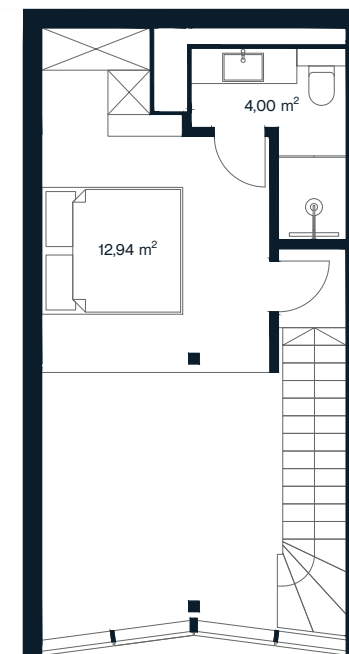

ORIONAS

O 109

Aukštas	5
Kambarių sk.	2
Plotas	46,22 m ²
Kryptis	Pietryčių
Apdaila	Pilna dalinė
Savybės	Antrosolė, panoraminiai langai
Vaizdas į	Miestą

+370 608 68111 | pardavimai@aternus.lt

Antrosolė

Aternus