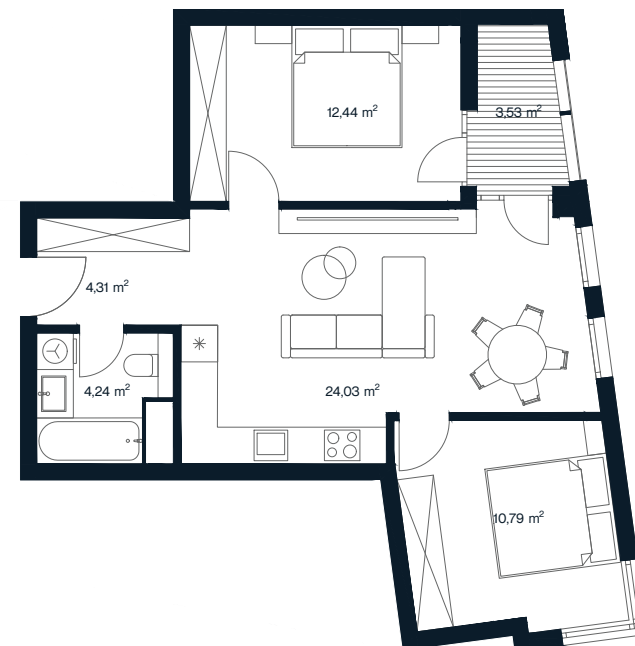

ORIONAS

O 11

Aukštas	1
Kambarių sk.	3
Plotas	59,34 m ²
Lodžijos plotas	3,53 m ²
Kryptis	Šiaurės - Rytų
Apdaila	Pilna dalinė
Savybės	Lodžija
Vaizdas į	Parką/miestą

+370 608 68111 | pardavimai@aternus.lt

Aternus