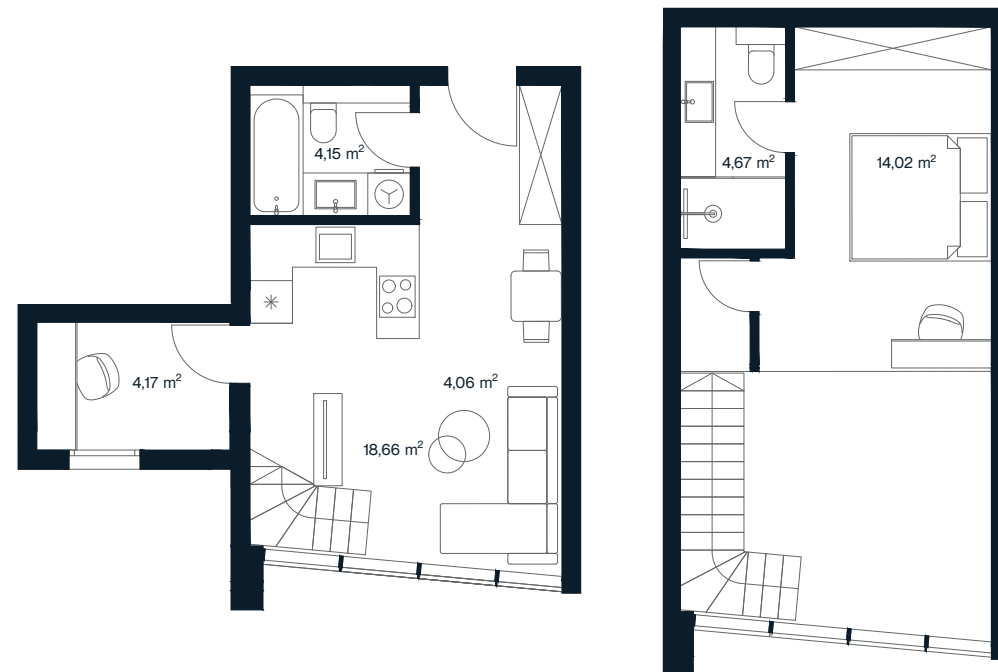

ORIONAS

+370 608 68111 | pardavimai@aternus.lt

O 111

Aukštas	5
Kambarių sk.	2
Plotas	49,73 m ²
Kryptis	Pietryčių
Apdaila	Pilna dalinė
Savybės	Antresolė, panoraminiai langai
Vaizdas į	Miestą

Antresolė

Aternus