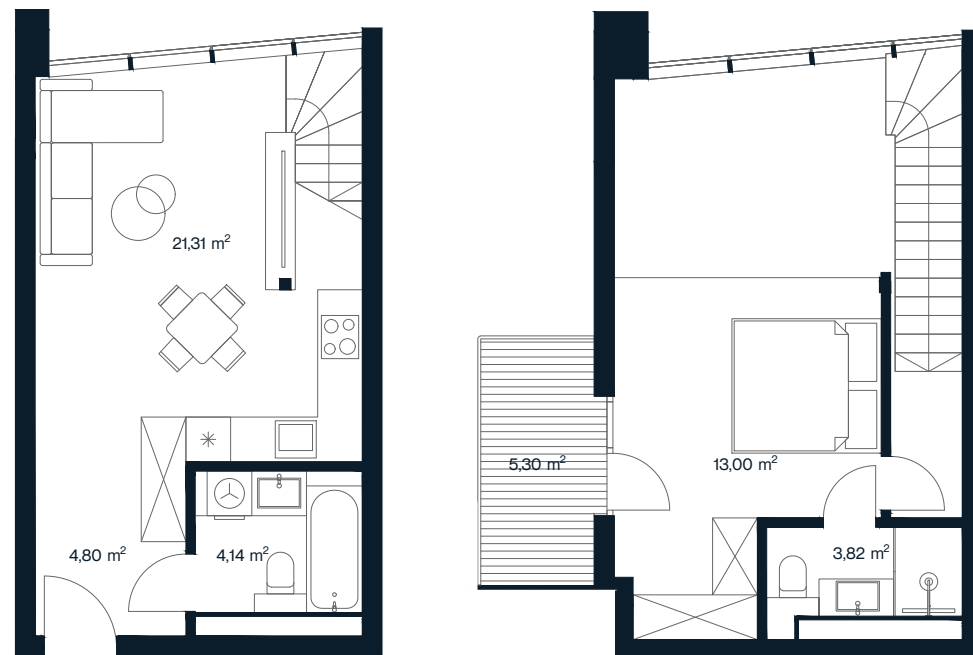

ORIONAS

O 112

Aukštas	5
Kambarių sk.	2
Plotas	47,07 m²
Terasos plotas	5,30 m²
Kryptis	Vakarų
Apdaila	Pilna dalinė
Savybės	Antresolė, panoraminiai langai
Vaizdas į	Mišką/vidinį kiemą

+370 608 68111 | pardavimai@aternus.lt

Antresolė

Aternus