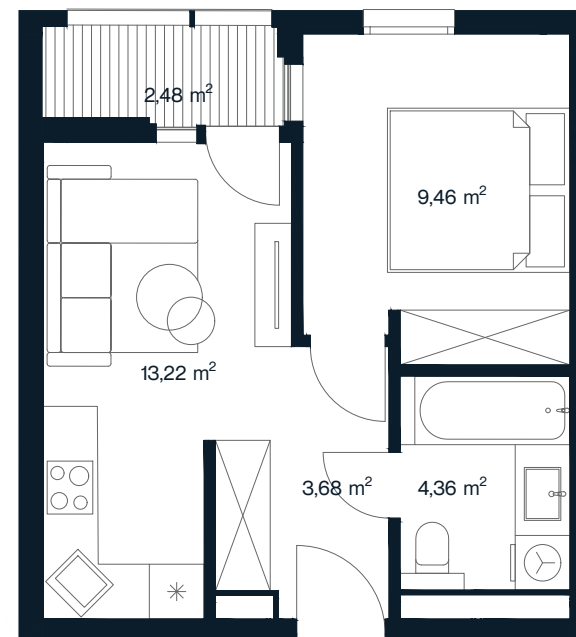

ORIONAS

O 113

Aukštas	5
Kambarių sk.	2
Plotas	32,20 m ²
Lodžijos plotas	2,48 m ²
Kryptis	Vakarų
Apdaila	Pilna dalinė
Savybės	Lodžija
Vaizdas į	Mišką/vidinį kiemą

+370 608 68111 | pardavimai@aternus.lt

Aternus