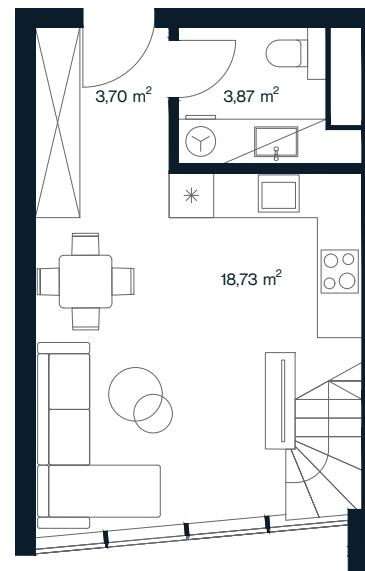

ORIONAS

+370 608 68111 | pardavimai@aternus.lt

O 115

Aukštas	5
Kambarių sk.	2
Plotas	44,36 m ²
Kryptis	Pietryčių
Apdaila	Pilna dalinė
Savybės	Antresolė, panoraminiai langai
Vaizdas į	Miestą

Antresolė

Aternus