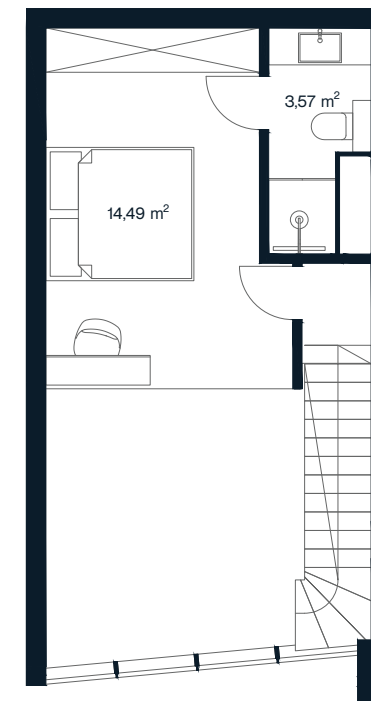

ORIONAS

+370 608 68111 | pardavimai@aternus.lt

O 115

Aukštas	5
Kambarių sk.	2
Plotas	44,36 m ²
Kryptis	Pietryčių
Apdaila	Pilna dalinė
Savybės	Antresolė, panoraminiai langai
Vaizdas į	Miestą

Antresolė

Aternus