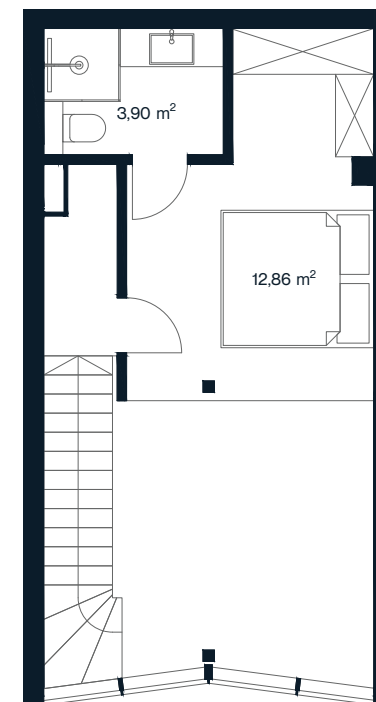

# ORIONAS

**O 116**

Aukštas	5
Kambarių sk.	2
Plotas	42,85 m <sup>2</sup>
Kryptis	Pietryčių
Apdaila	Pilna dalinė
Savybės	Antresolė, panoraminiai langai
Vaizdas į	Miestą

+370 608 68111 | pardavimai@aternus.lt

Antresolė

Aternus