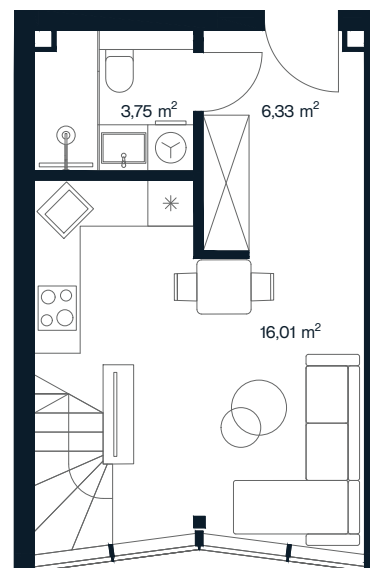

# ORIONAS

**O 116**

Aukštas	5
Kambarių sk.	2
Plotas	42,85 m <sup>2</sup>
Kryptis	Pietryčių
Apdaila	Pilna dalinė
Savybės	Antresolė, panoraminiai langai
Vaizdas į	Miestą

+370 608 68111 | pardavimai@aternus.lt

Antresolė

Aternus