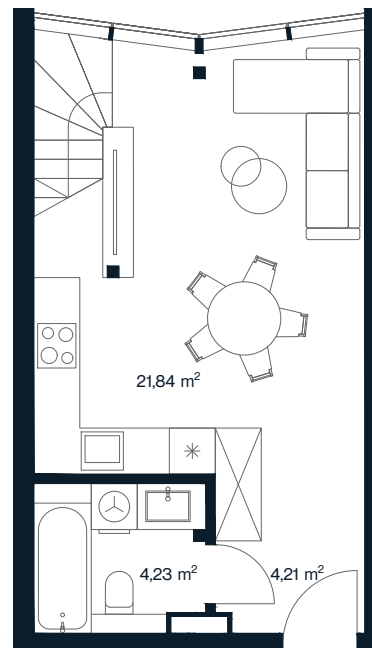

ORIONAS

O 117

Aukštas	5
Kambarių sk.	2
Plotas	46,64 m ²
Kryptis	Vakarų
Apdaila	Pilna dalinė
Savybės	Antresolė, panoraminiai langai
Vaizdas į	Mišką/vidinį kiemą

+370 608 68111 | pardavimai@aternus.lt

Antresolė

Aternus