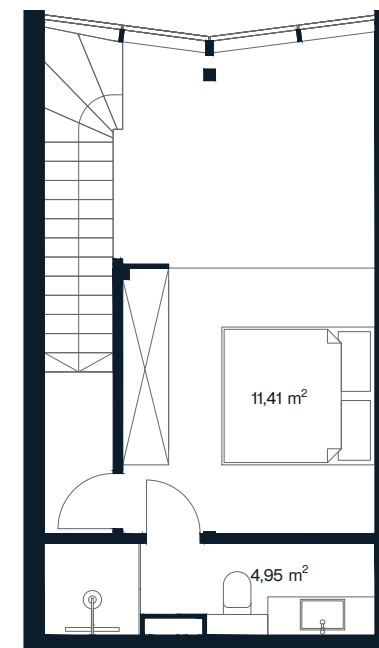

ORIONAS

O 117

Aukštas	5
Kambarių sk.	2
Plotas	46,64 m ²
Kryptis	Vakarų
Apdaila	Pilna dalinė
Savybės	Antresolė, panoraminiai langai
Vaizdas į	Mišką/vidinį kiemą

+370 608 68111 | pardavimai@aternus.lt

Antresolė

Aternus