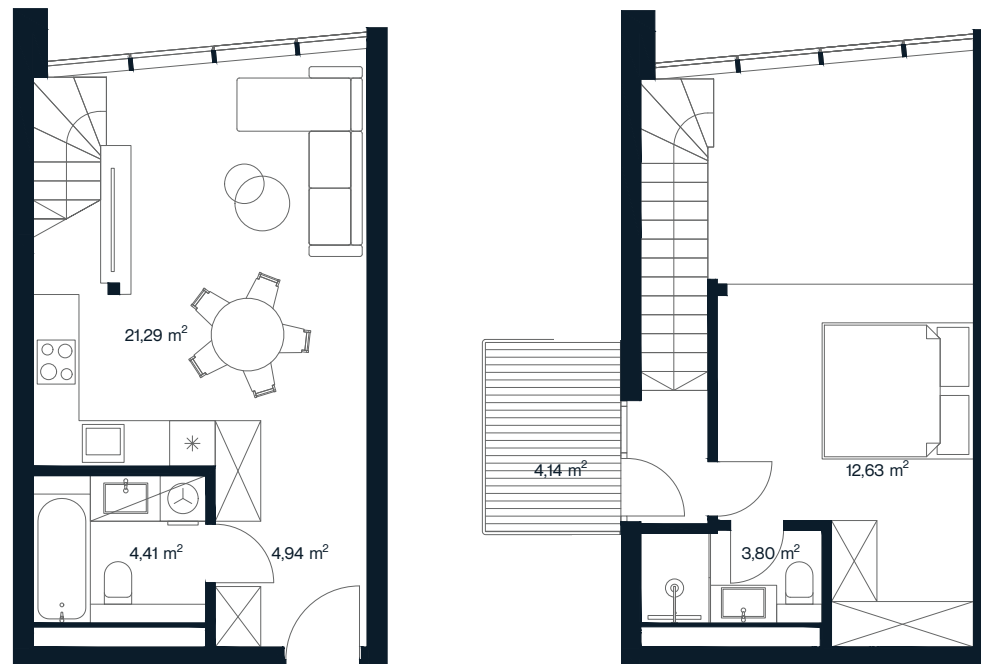

ORIONAS

O 118

Aukštas	5
Kambarių sk.	2
Plotas	47,07 m²
Terasos plotas	4,14 m²
Kryptis	Vakarų
Apdaila	Pilna dalinė
Savybės	Antresolė, panoraminiai langai
Vaizdas į	Mišką/vidinį kiemą

+370 608 68111 | pardavimai@aternus.lt

Antresolė

Aternus