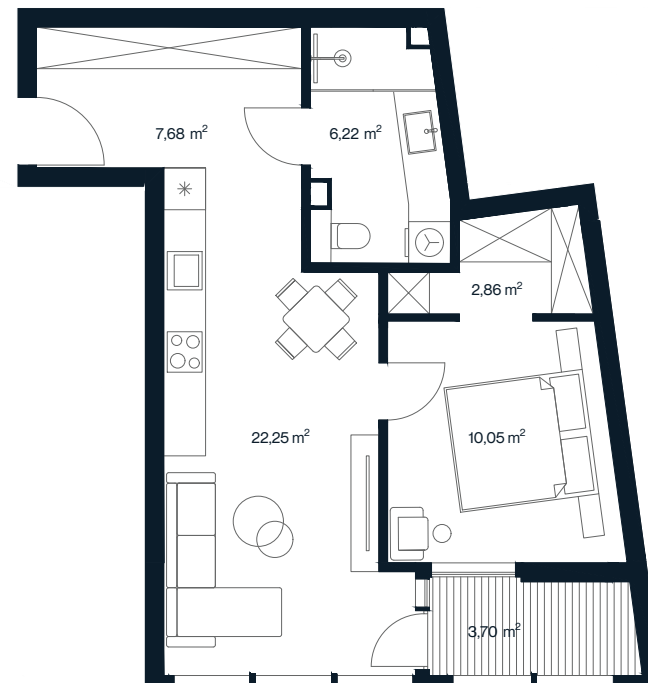

ORIONAS

O 12

Aukštas	1
Kambarių sk.	2
Plotas	52,76 m²
Lodžijos plotas	3,70 m²
Kryptis	Pietryčių
Apdaila	Pilna dalinė
Savybės	Lodžija
Vaizdas į	Miestą

+370 608 68111 | pardavimai@aternus.lt

Aternus