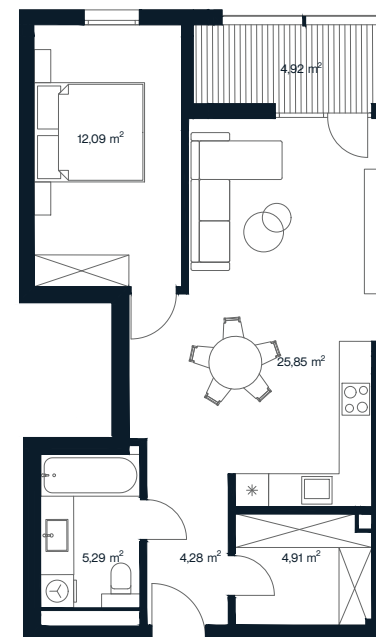

ORIONAS

O 121

Aukštas	5
Kambarių sk.	2
Plotas	57,34 m ²
Lodžijos plotas	4,92 m ²
Kryptis	Šiaurės vakarų
Apdaila	Pilna dalinė
Savybės	Lodžija
Vaizdas į	Mišką/miestą

+370 608 68111 | pardavimai@aternus.lt

Aternus