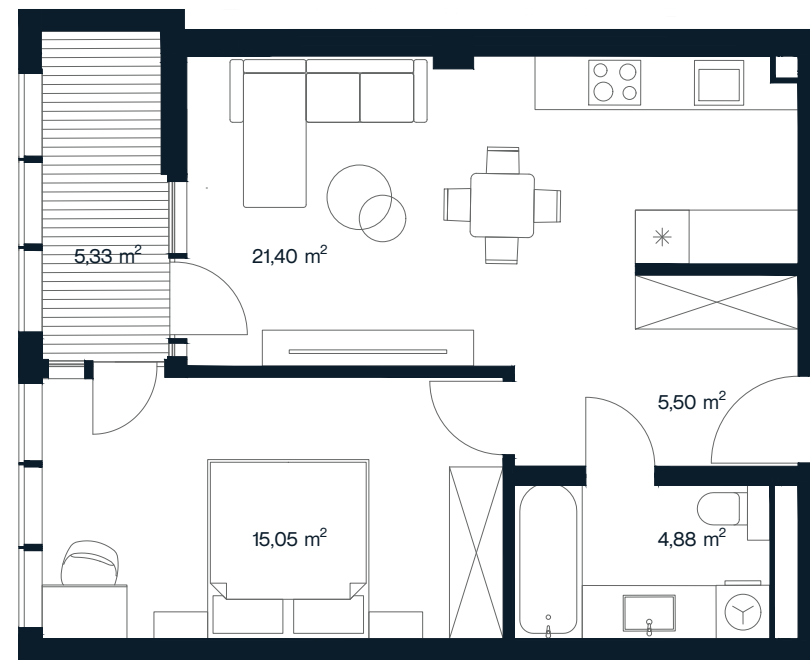

ORIONAS

O 123

Aukštas	5
Kambarių sk.	2
Plotas	52,16 m ²
Lodžijos plotas	5,33 m ²
Kryptis	Pietvakarių
Apdaila	Pilna dalinė
Savybės	Panoraminiai langai
Vaizdas į	Mišką

+370 608 68111 | pardavimai@aternus.lt

Aternus