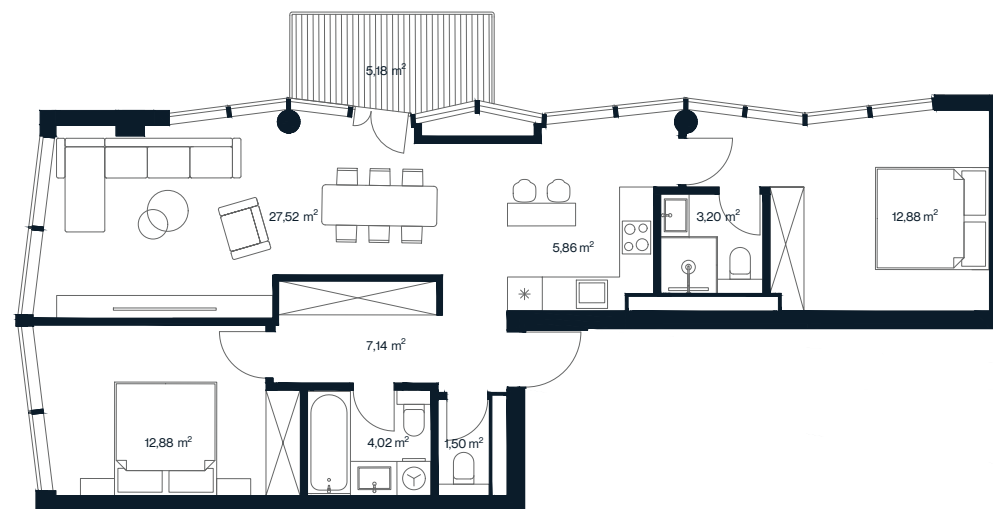

ORIONAS

O 126

Aukštas	6
Kambarių sk.	3
Plotas	74,91 m²
Terasos plotas	5,18 m²
Kryptis	Šiaurės vakarų
Apdaila	Pilna dalinė
Savybės	Panoraminiai/Vitrininiai langai
Vaizdas į	Mišką

+370 608 68111 | pardavimai@aternus.lt