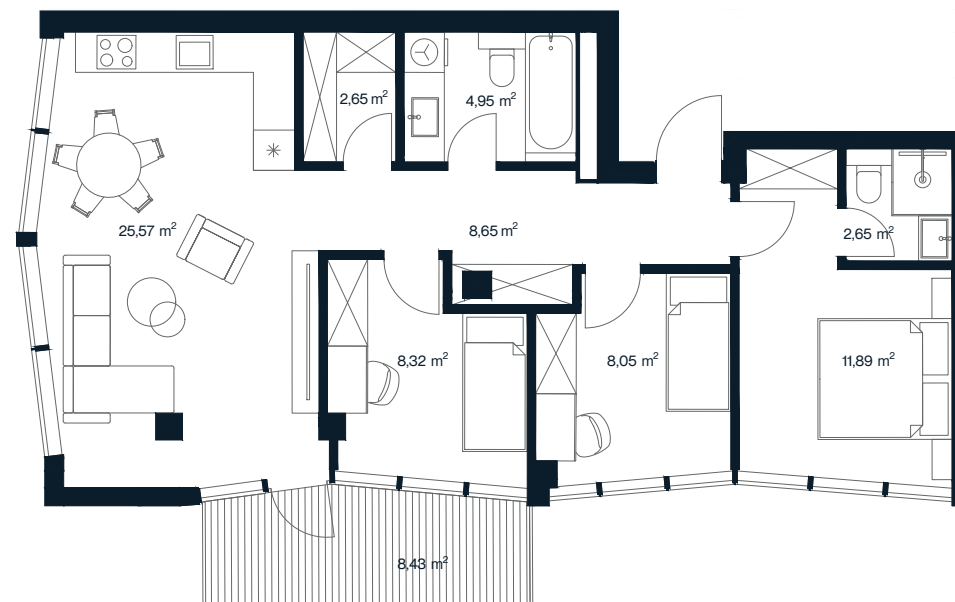

## O 127

Aukštas	6
Kambarių sk.	4
Plotas	72,73 m <sup>2</sup>
Terasos plotas	8,43 m <sup>2</sup>
Kryptis	Pietryčių
Apdaila	Pilna dalinė
Savybės	Panoraminiai/Vitrininiai langai
Vaizdas į	Miestą/mišką

Aternus