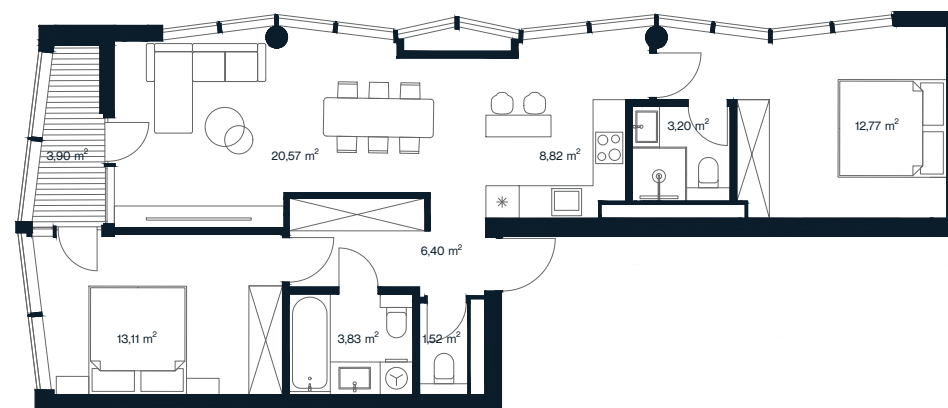

ORIONAS

O 128

Aukštas	7
Kambarių sk.	3
Plotas	74,12 m²
Lodžijos plotas	3,90 m²
Kryptis	Šiaurės vakarų
Apdaila	Pilna dalinė
Savybės	Panoraminiai/Vitrininiai langai
Vaizdas į	Parką/mišką

+370 608 68111 | pardavimai@aternus.lt