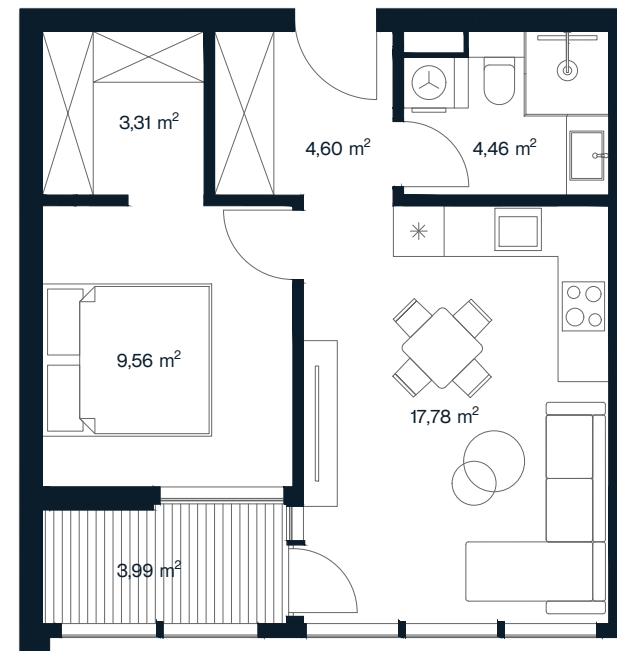

ORIONAS

O 13

Aukštas	1
Kambarių sk.	2
Plotas	43,70 m²
Lodžijos plotas	3,99 m²
Kryptis	Pietryčių
Apdaila	Pilna dalinė
Savybės	Lodžija
Vaizdas į	Miestą

+370 608 68111 | pardavimai@aternus.lt