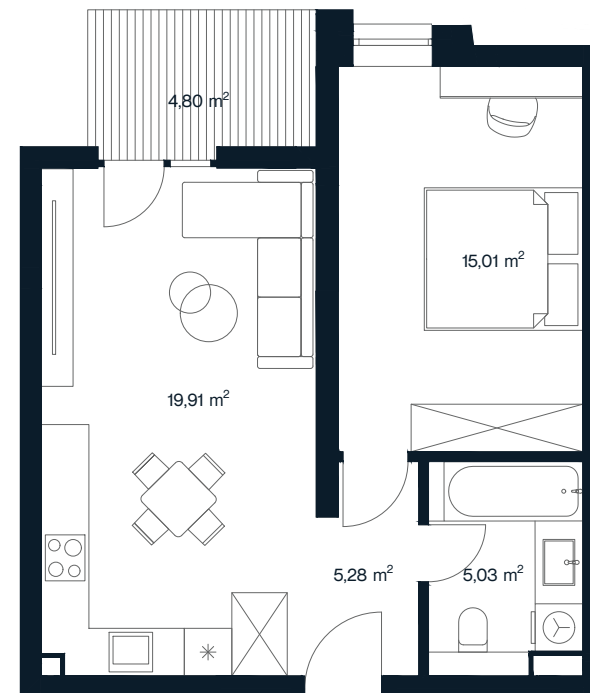

# ORIONAS

**O 14**

Aukštas	1
Kambarių sk.	2
Plotas	45,23 m <sup>2</sup>
Terasos plotas	4,80 m <sup>2</sup>
Kryptis	Pietryčių
Apdaila	Pilna dalinė
Savybės	Terasa
Vaizdas į	Miestą

+370 608 68111 | pardavimai@aternus.lt

Aternus