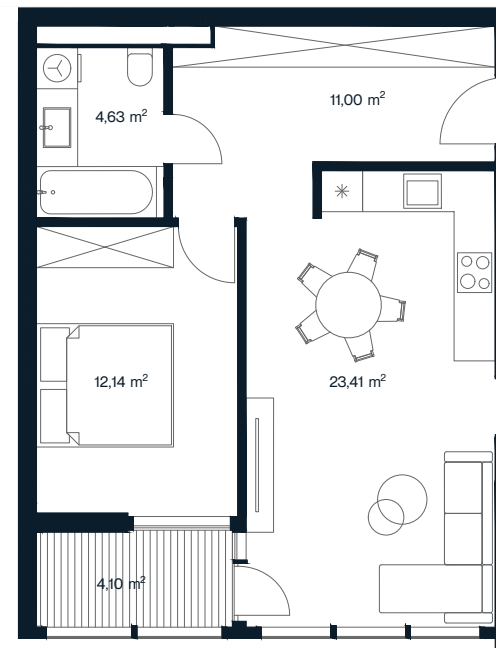

ORIONAS

O 16

Aukštas	1
Kambarių sk.	2
Plotas	59,53 m ²
Lodžijos plotas	4,10 m ²
Kryptis	Pietryčių
Apdaila	Pilna dalinė
Savybės	Lodžija
Vaizdas į	Miestą

+370 608 68111 | pardavimai@aternus.lt

Aternus