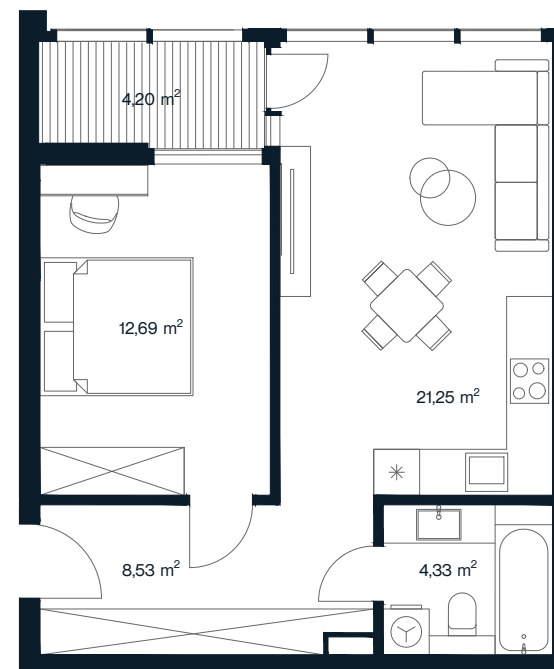

ORIONAS

O 17

Aukštas	1
Kambarių sk.	2
Plotas	51,00 m ²
Lodžijos plotas	4,20 m ²
Kryptis	Vakarų
Apdaila	Pilna dalinė
Savybės	Lodžija
Vaizdas į	Mišką/vidinį kiemą

+370 608 68111 | pardavimai@aternus.lt

Aternus