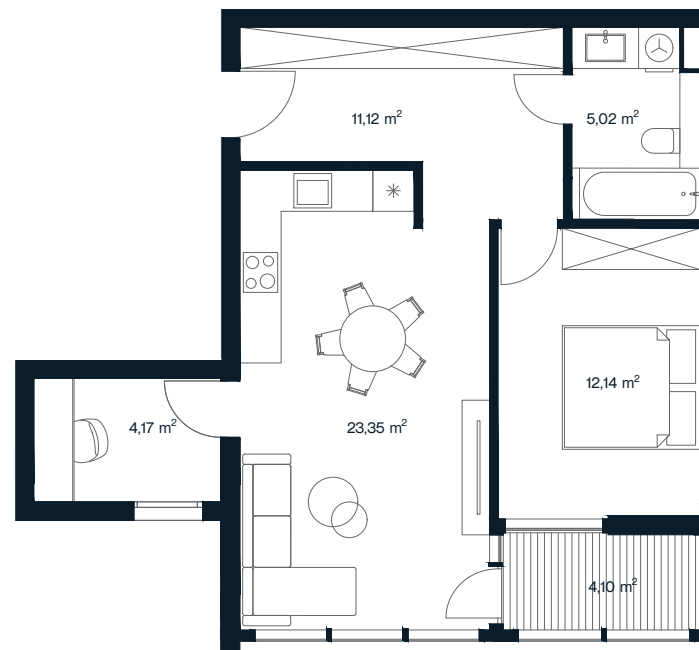

ORIONAS

O 18

Aukštas	1
Kambarių sk.	2
Plotas	59,90 m ²
Lodžijos plotas	4,10 m ²
Kryptis	Pietryčių
Apdaila	Pilna dalinė
Savybės	Lodžija
Vaizdas į	Miestą

+370 608 68111 | pardavimai@aternus.lt

Aternus