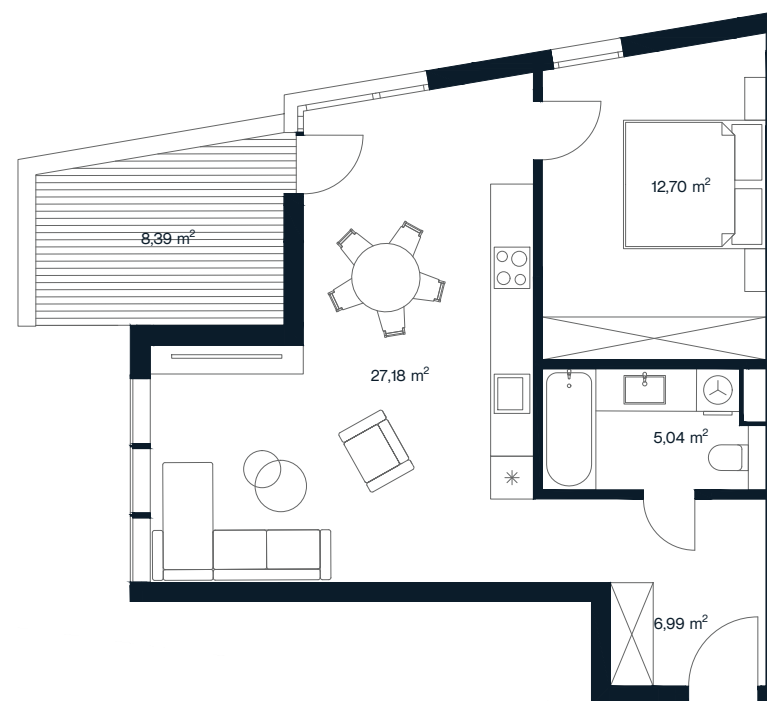

ORIONAS

O 2

Aukštas	0
Kambarių sk.	2
Plotas	51,91 m²
Terasos plotas	8,39 m²
Kryptis	Pietvakarių - Vakarų
Apdaila	Pilna dalinė
Savybės	Terasa
Vaizdas į	Mišką/vidinį kiemą

+370 608 68111 | pardavimai@aternus.lt