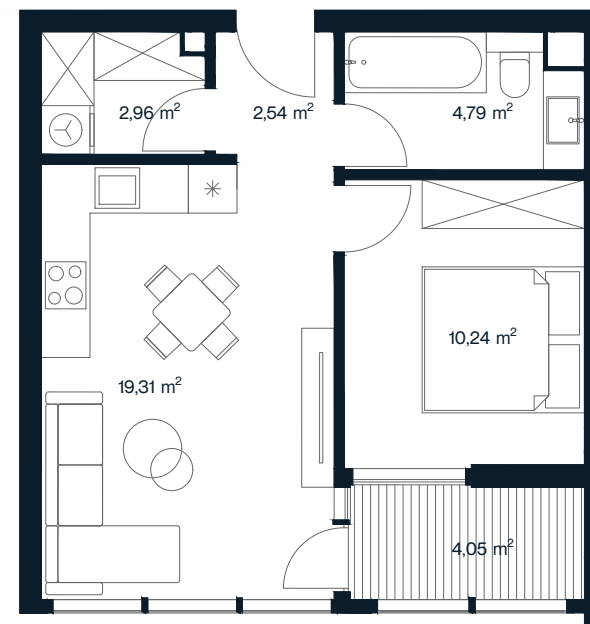

ORIONAS

+370 608 68111 | pardavimai@aternus.lt

020

Aukštas	1
Kambarių sk.	2
Plotas	43,89 m ²
Lodžijos plotas	4,05 m ²
Kryptis	Pietryčių
Apdaila	Pilna dalinė
Savybės	Lodžija
Vaizdas į	Miestą

Aternus