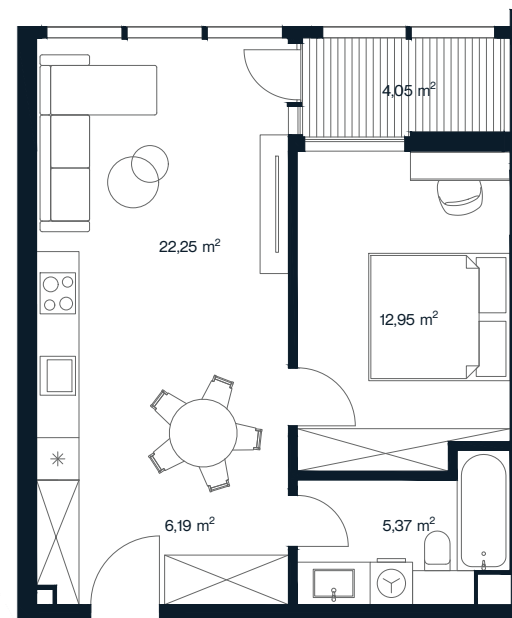

# ORIONAS

**O 21**

Aukštas	1
Kambarių sk.	2
Plotas	50,81 m <sup>2</sup>
Lodžijos plotas	4,05 m <sup>2</sup>
Kryptis	Vakarų
Apdaila	Pilna dalinė
Savybės	Lodžija
Vaizdas į	Mišką/vidinį kiemą

+370 608 68111 | pardavimai@aternus.lt

Aternus