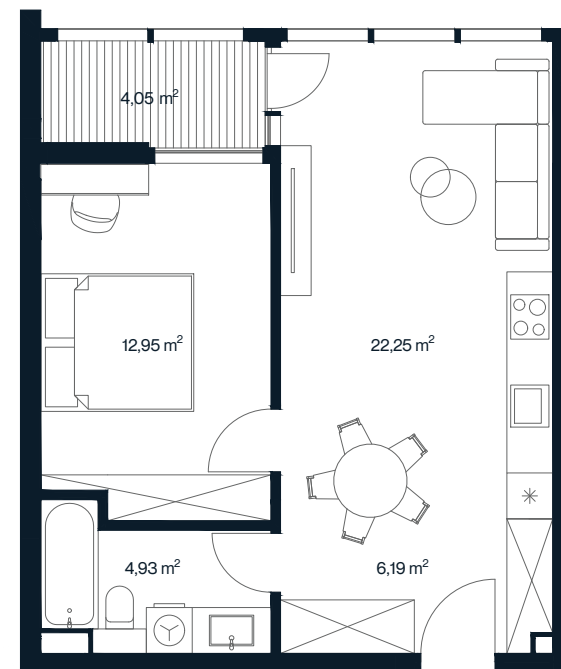

# ORIONAS

**O 22**

Aukštas	1
Kambarių sk.	2
Plotas	50,84 m <sup>2</sup>
Lodžijos plotas	4,05 m <sup>2</sup>
Kryptis	Vakarų
Apdaila	Pilna dalinė
Savybės	Lodžija
Vaizdas į	Mišką/vidinį kiemą

+370 608 68111 | pardavimai@aternus.lt

Aternus