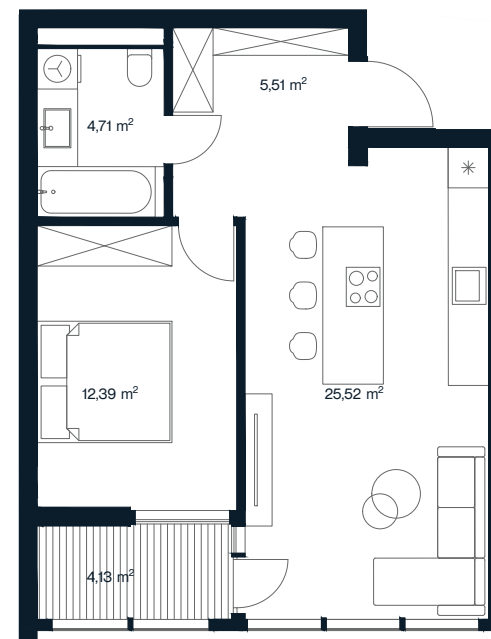

# ORIONAS

**O 23**

Aukštas	1
Kambarių sk.	2
Plotas	52,26 m <sup>2</sup>
Lodžijos plotas	4,13 m <sup>2</sup>
Kryptis	Pietryčių
Apdaila	Pilna dalinė
Savybės	Lodžija
Vaizdas į	Miestą

+370 608 68111 | pardavimai@aternus.lt

Aternus