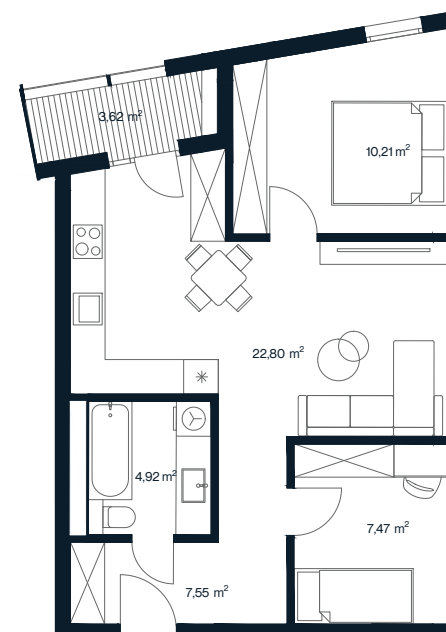

ORIONAS

O 24

Aukštas	2
Kambarių sk.	3
Plotas	56,50 m ²
Lodžijos plotas	3,62 m ²
Kryptis	Šiaurės vakarų
Apdaila	Pilna dalinė
Savybės	Lodžija
Vaizdas į	Parką/mišką

+370 608 68111 | pardavimai@aternus.lt

Aternus