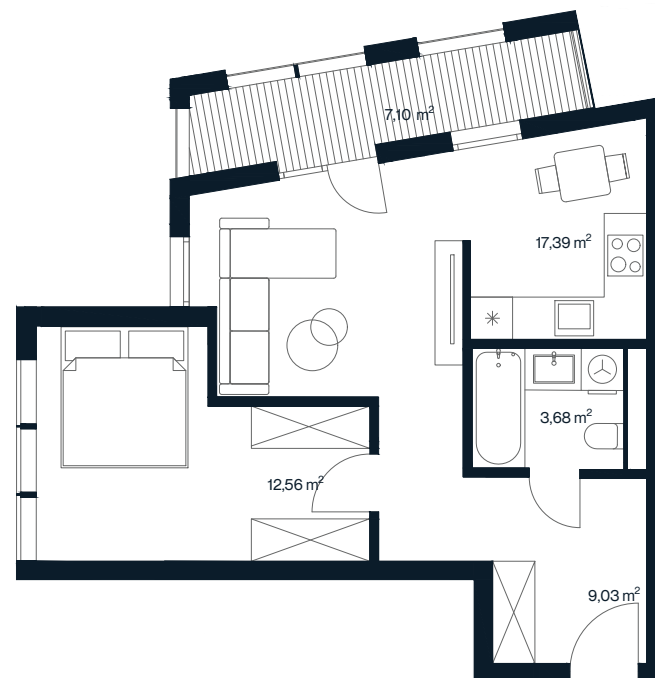

ORIONAS

O 25

Aukštas	2
Kambarių sk.	2
Plotas	49,76 m ²
Lodžijos plotas	7,10 m ²
Kryptis	Pietvakarių - Vakarų
Apdaila	Pilna dalinė
Savybės	Lodžija
Vaizdas į	Mišką/vidinį kiemą

+370 608 68111 | pardavimai@aternus.lt

Aternus