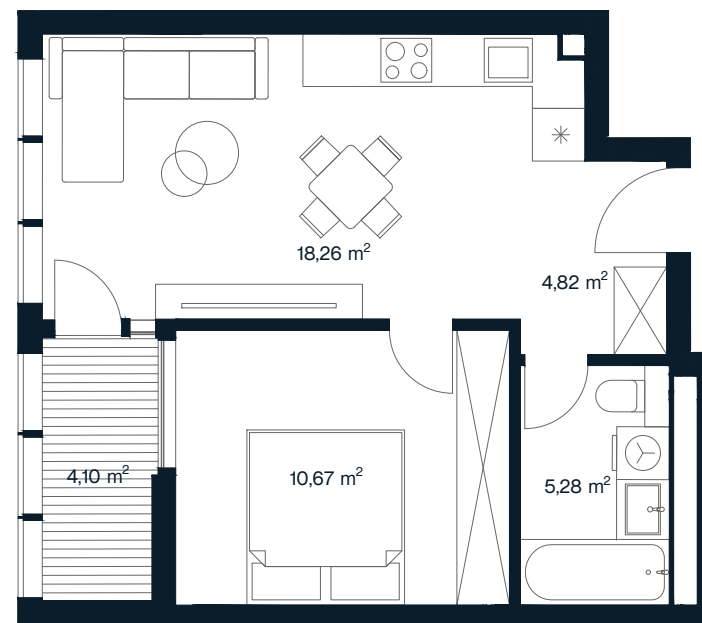

ORIONAS

O 26

Aukštas	2
Kambarių sk.	2
Plotas	43,00 m ²
Lodžijos plotas	4,10 m ²
Kryptis	Pietvakarių
Apdaila	Pilna dalinė
Savybės	Lodžija
Vaizdas į	Vidinį kiemą

+370 608 68111 | pardavimai@aternus.lt

Aternus