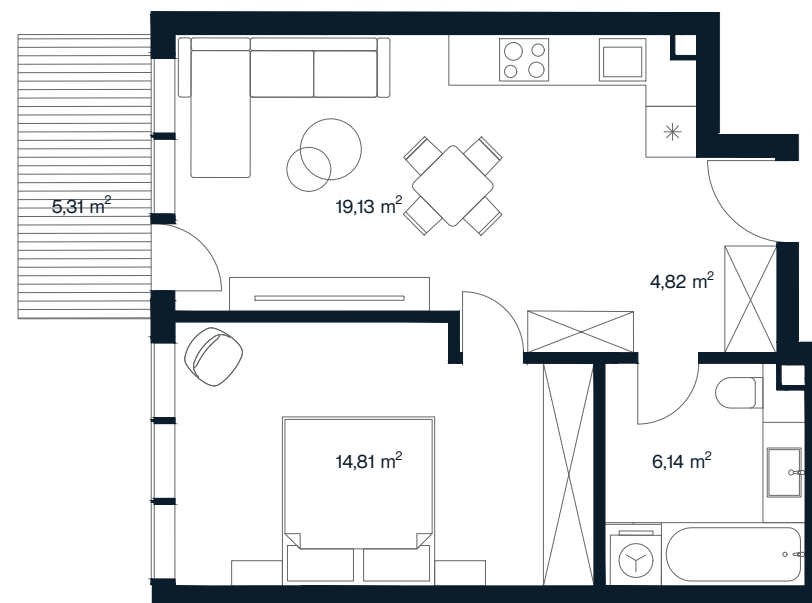

ORIONAS

03

Aukštas	0
Kambarių sk.	2
Plotas	44,90 m²
Terasos plotas	5,31 m²
Kryptis	Pietvakarių
Apdaila	Pilna dalinė
Savybės	Terasa
Vaizdas į	Vidinį kiemą

+370 608 68111 | pardavimai@aternus.lt

Aternus