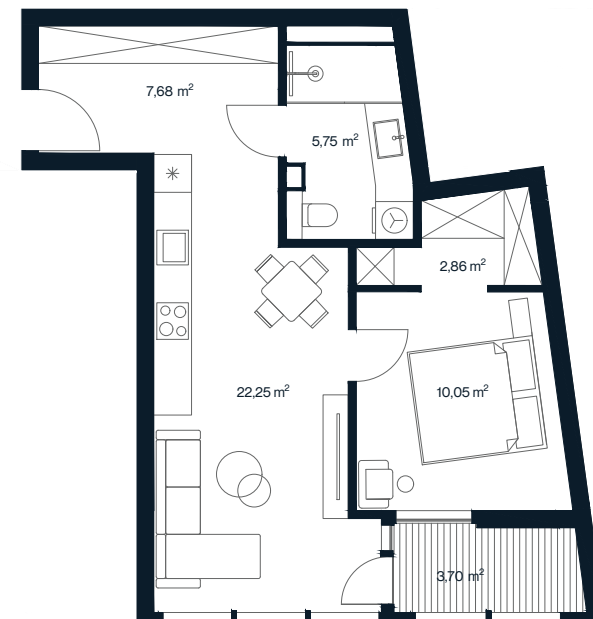

# ORIONAS

**O 31**

Aukštas	2
Kambarių sk.	2
Plotas	52,29 m <sup>2</sup>
Lodžijos plotas	3,70 m <sup>2</sup>
Kryptis	Pietryčių
Apdaila	Pilna dalinė
Savybės	Lodžija
Vaizdas į	Miestą

+370 608 68111 | pardavimai@aternus.lt

Aternus