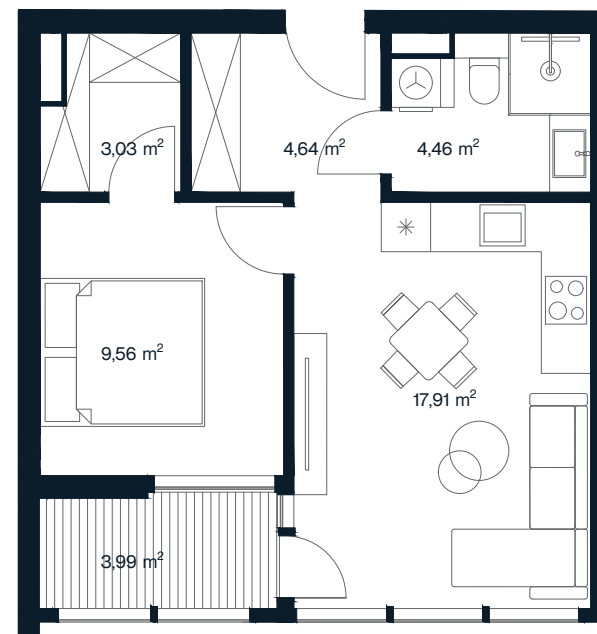

ORIONAS

O 32

Aukštas	2
Kambarių sk.	2
Plotas	43,59 m²
Lodžijos plotas	3,99 m²
Kryptis	Pietryčių
Apdaila	Pilna dalinė
Savybės	Lodžija
Vaizdas į	Miestą

+370 608 68111 | pardavimai@aternus.lt