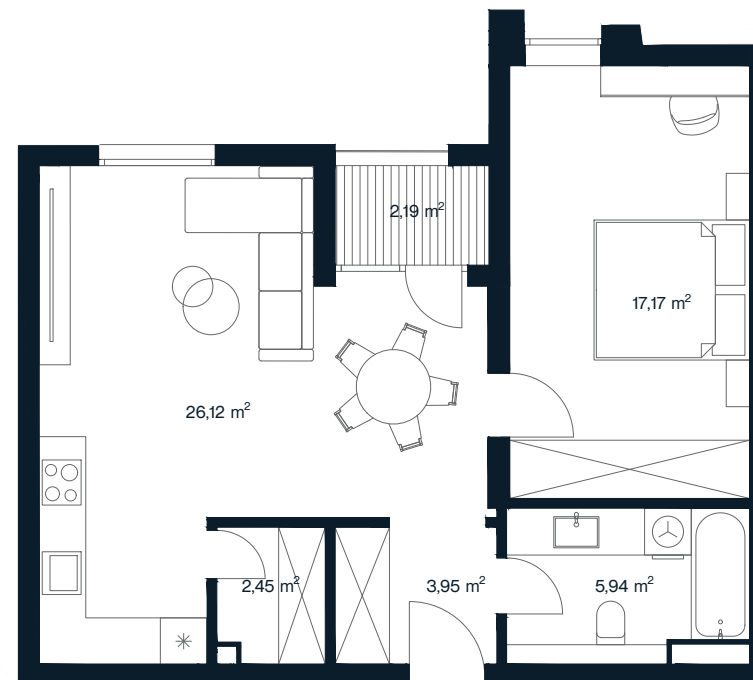

ORIONAS

+370 608 68111 | pardavimai@aternus.lt

O 33

Aukštas	2
Kambarių sk.	2
Plotas	57,82 m ²
Lodžijos plotas	2,19 m ²
Kryptis	Vakarų
Apdaila	Pilna dalinė
Savybės	Lodžija
Vaizdas į	Mišką/vidinį kiemą

Aternus