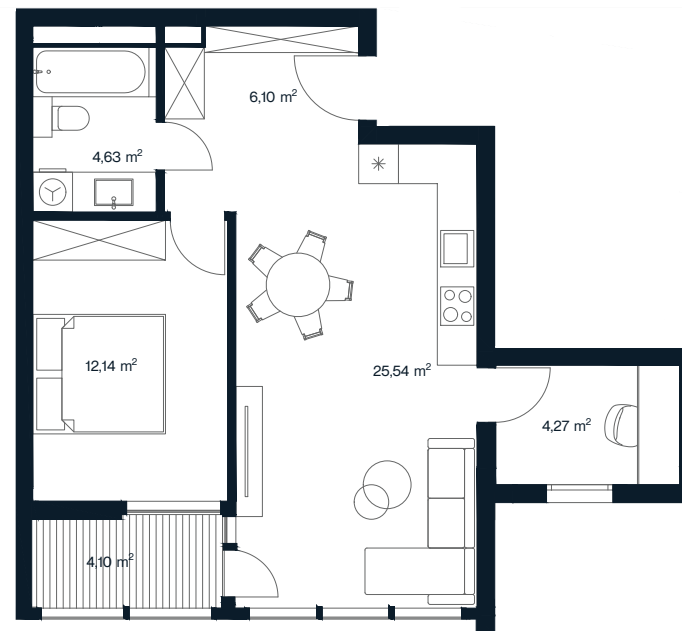

ORIONAS

O 34

Aukštas	2
Kambarių sk.	3
Plotas	56,78 m ²
Lodžijos plotas	4,10 m ²
Kryptis	Pietryčių
Apdaila	Pilna dalinė
Savybės	Lodžija
Vaizdas į	Miestą

+370 608 68111 | pardavimai@aternus.lt

Aternus