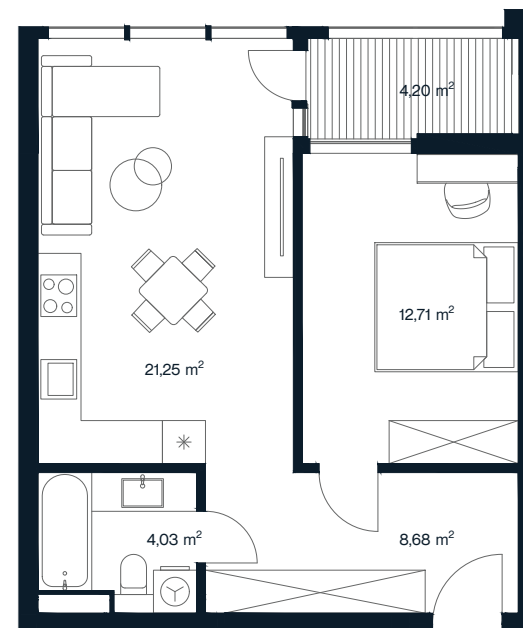

# ORIONAS

**O 35**

Aukštas	2
Kambarių sk.	2
Plotas	50,87m <sup>2</sup>
Lodžijos plotas	4,20 m <sup>2</sup>
Kryptis	Vakarų
Apdaila	Pilna dalinė
Savybės	Lodžija
Vaizdas į	Mišką/vidinį kiemą

+370 608 68111 | pardavimai@aternus.lt

Aternus