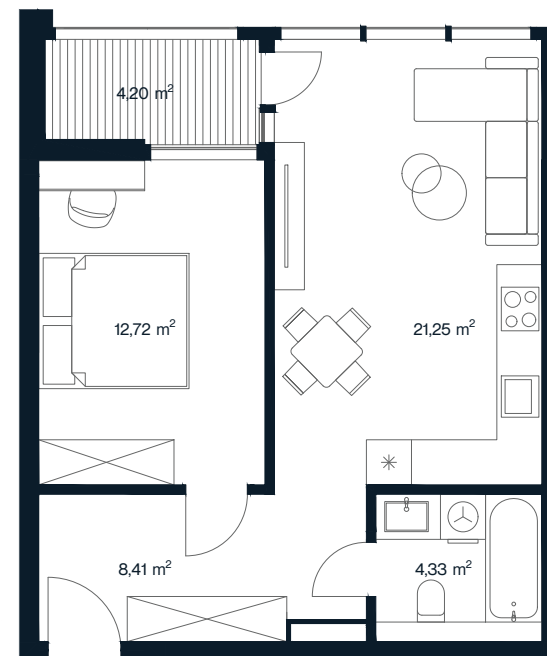

ORIONAS

O 36

Aukštas	2
Kambarių sk.	2
Plotas	50,91 m ²
Lodžijos plotas	4,20 m ²
Kryptis	Vakarų
Apdaila	Pilna dalinė
Savybės	Lodžija
Vaizdas į	Mišką/vidinį kiemą

+370 608 68111 | pardavimai@aternus.lt

Aternus