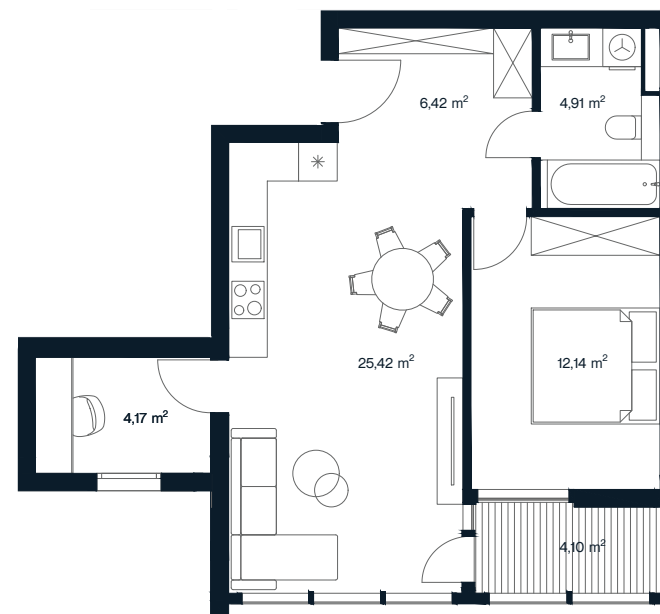

ORIONAS

+370 608 68111 | pardavimai@aternus.lt

O 37

Aukštas	2
Kambarių sk.	3
Plotas	57,16 m ²
Lodžijos plotas	4,10 m ²
Kryptis	Pietryčių
Apdaila	Pilna dalinė
Savybės	Lodžija
Vaizdas į	Miestą

Aternus