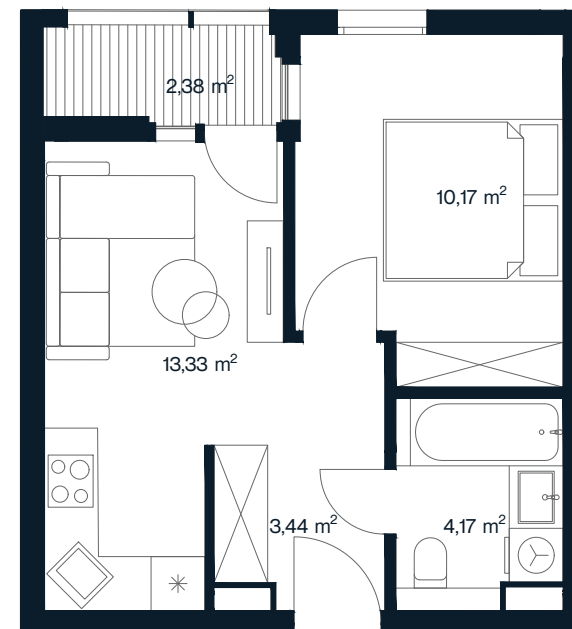

ORIONAS

O 38

Aukštas	2
Kambarių sk.	2
Plotas	33,49 m ²
Lodžijos plotas	2,38 m ²
Kryptis	Vakarų
Apdaila	Pilna dalinė
Savybės	Lodžija
Vaizdas į	Mišką/vidinį kiemą

+370 608 68111 | pardavimai@aternus.lt

Aternus