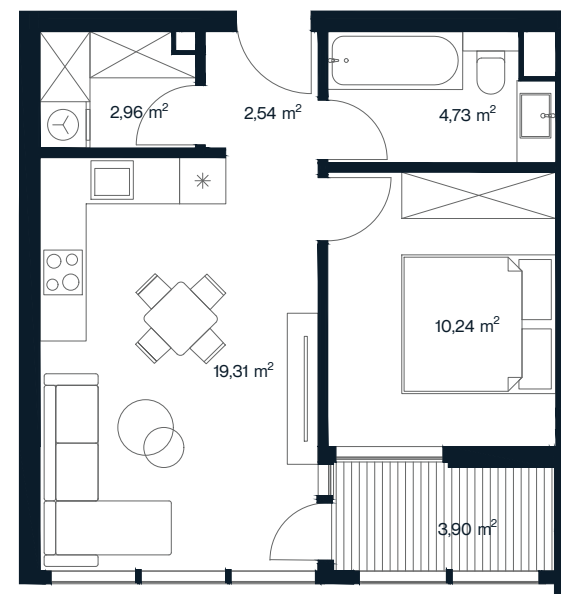

ORIONAS

O 39

Aukštas **2**

Kambarių sk. **2**

Plotas **43,68 m²**

Lodžijos plotas **3,90 m²**

Kryptis **Pietryčių**

Apdaila **Pilna dalinė**

Savybės **Lodžija**

Vaizdas į **Miestą**

+370 608 68111 | pardavimai@aternus.lt