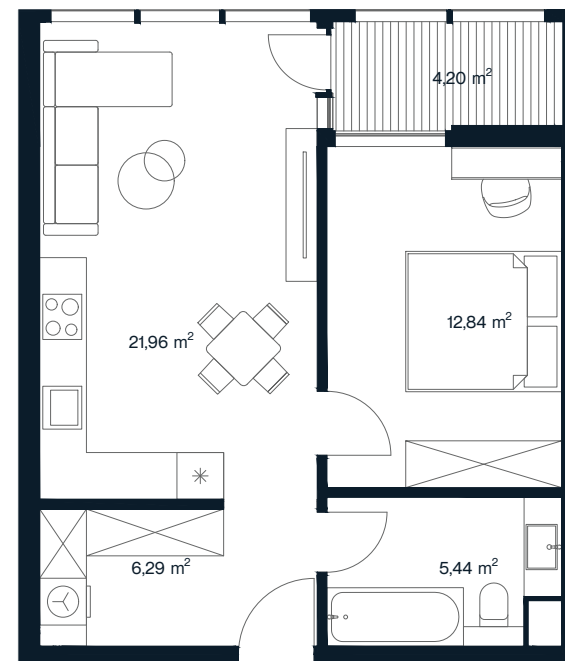

ORIONAS

O 40

Aukštas	2
Kambarių sk.	2
Plotas	50,73 m ²
Lodžijos plotas	4,20 m ²
Kryptis	Vakarų
Apdaila	Pilna dalinė
Savybės	Lodžija
Vaizdas į	Mišką/vidinį kiemą

+370 608 68111 | pardavimai@aternus.lt

Aternus