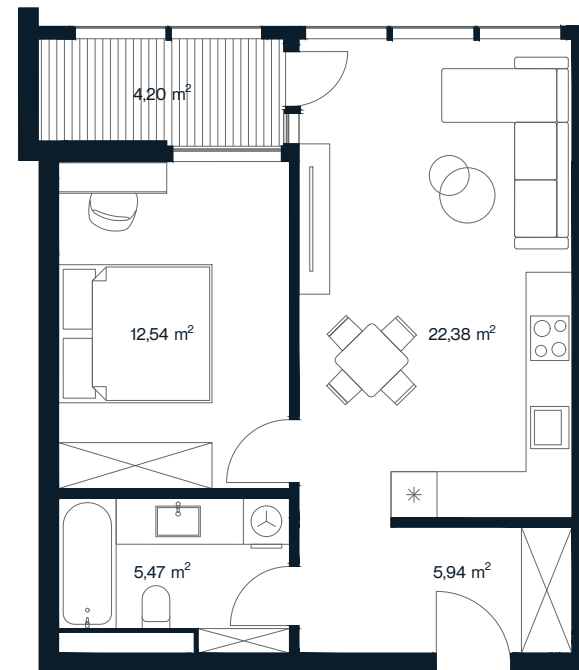

# ORIONAS

**O 41**

Aukštas	2
Kambarių sk.	2
Plotas	50,53 m <sup>2</sup>
Lodžijos plotas	4,20 m <sup>2</sup>
Kryptis	Vakarų
Apdaila	Pilna dalinė
Savybės	Lodžija
Vaizdas į	Mišką/vidinį kiemą

+370 608 68111 | pardavimai@aternus.lt

Aternus