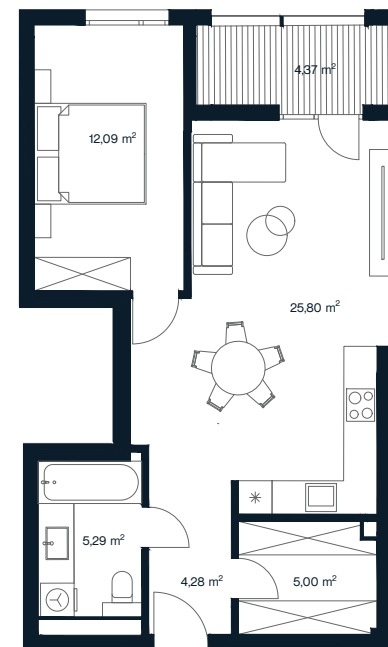

ORIONAS

O 44

Aukštas	2
Kambarių sk.	2
Plotas	56,83 m ²
Lodžijos plotas	4,37 m ²
Kryptis	Šiaurės vakarų
Apdaila	Pilna dalinė
Savybės	Lodžija
Vaizdas į	Mišką

+370 608 68111 | pardavimai@aternus.lt

Aternus